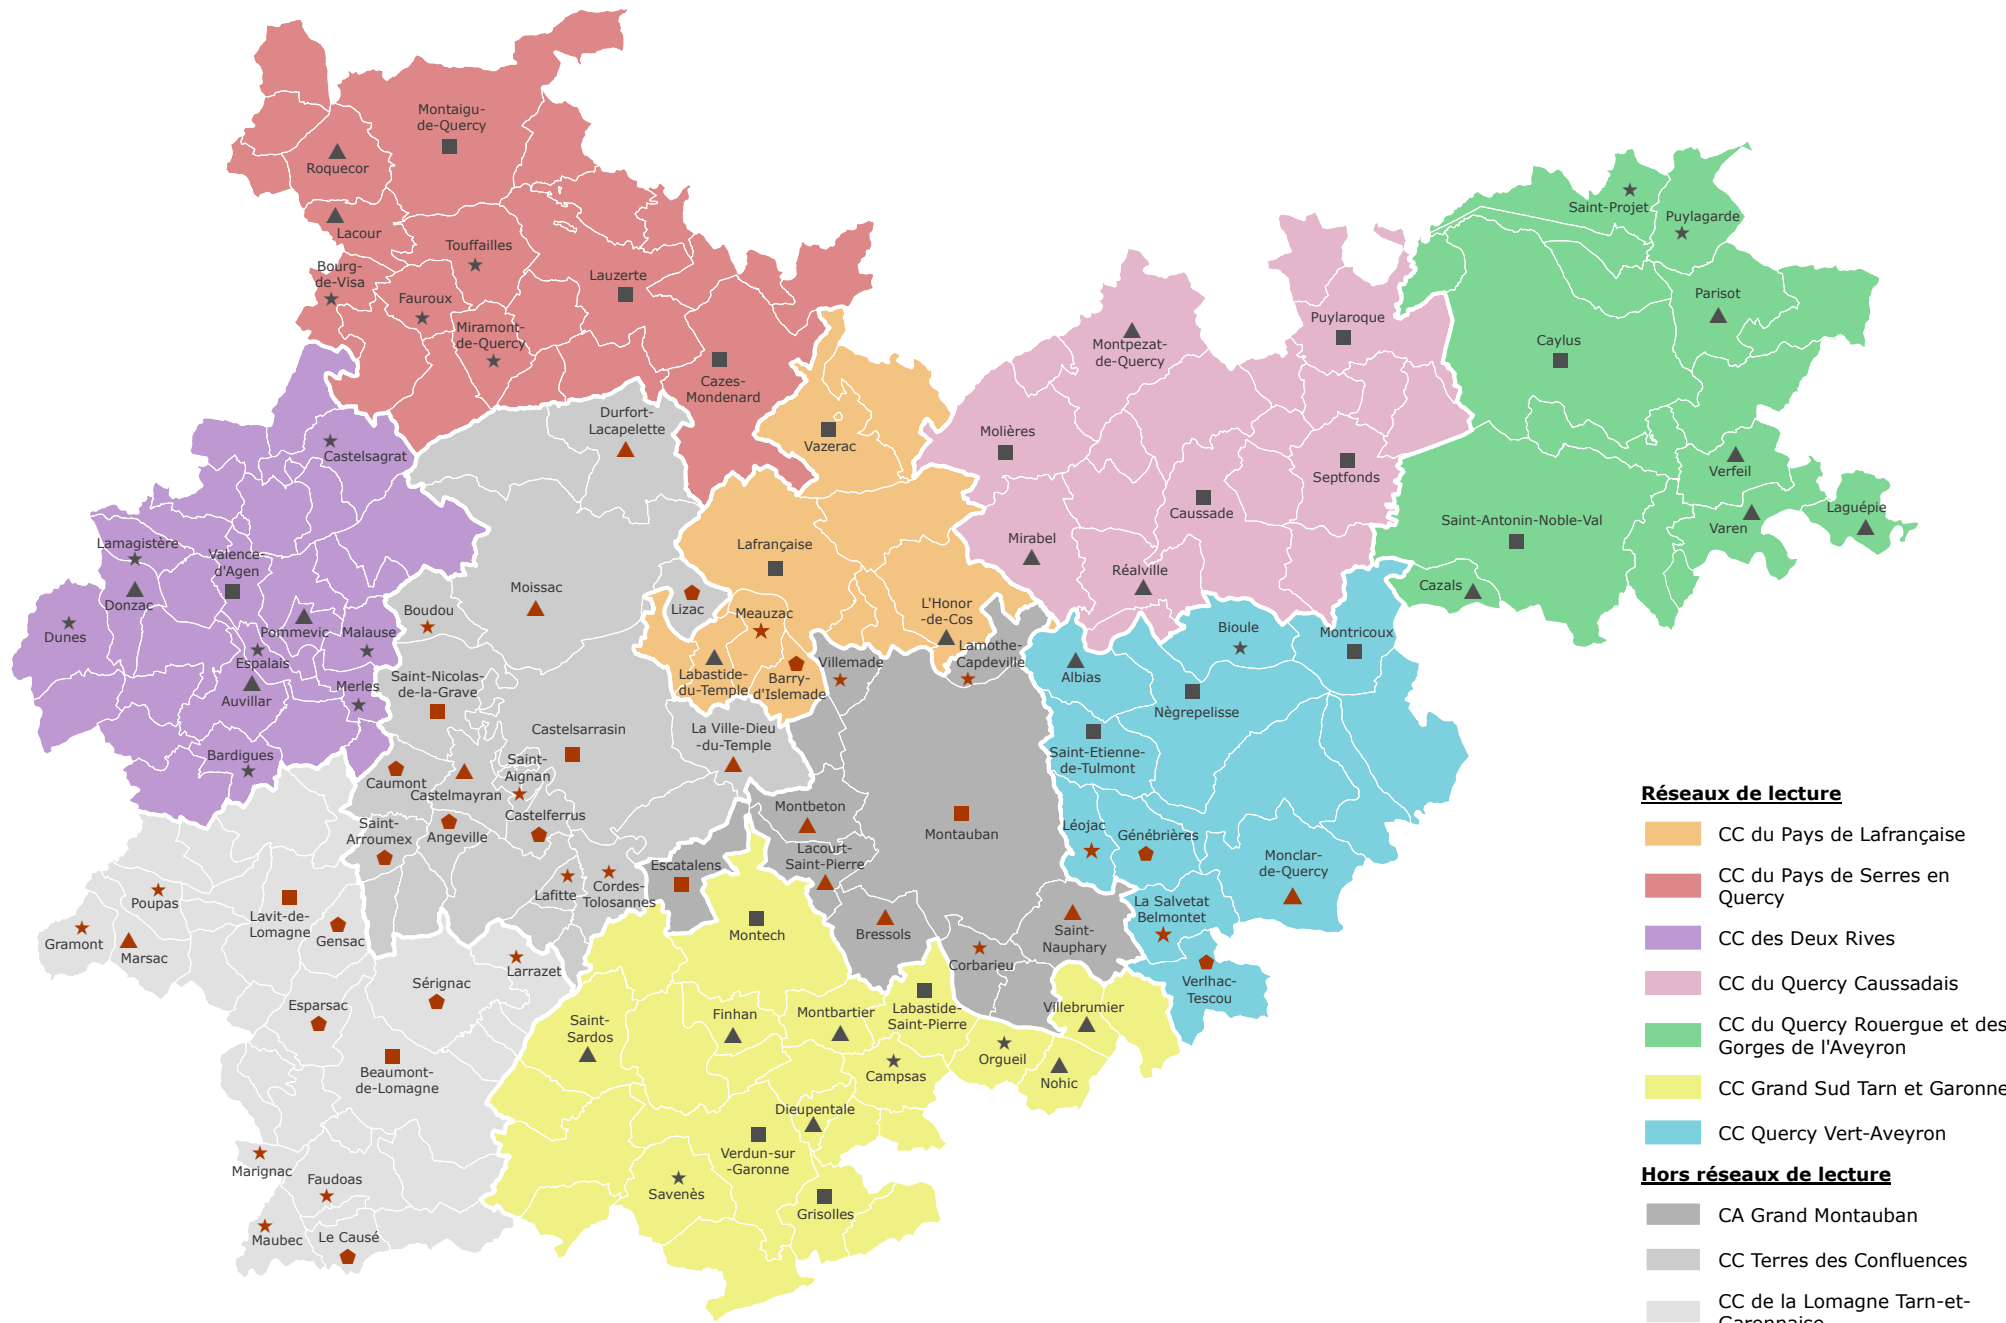

# Les lieux de lecture en Tarn-et-Garonne - janvier 2024

## Réseaux de lecture

- CC du Pays de Lafrançaise
- CC du Pays de Serres en Quercy
- CC des Deux Rives
- CC du Quercy Caussadais
- CC du Quercy Rouergue et des Gorges de l'Aveyron
- CC Grand Sud Tarn et Garonne
- CC Quercy Vert-Aveyron

## Hors réseaux de lecture

- CA Grand Montauban
- CC Terres des Confluences
- CC de la Lomagne Tarn-et-Garonnaise

### Structures en réseaux de lecture

- bibliothèque de type A ou B
- bibliothèque de type C ou D
- structure de type E